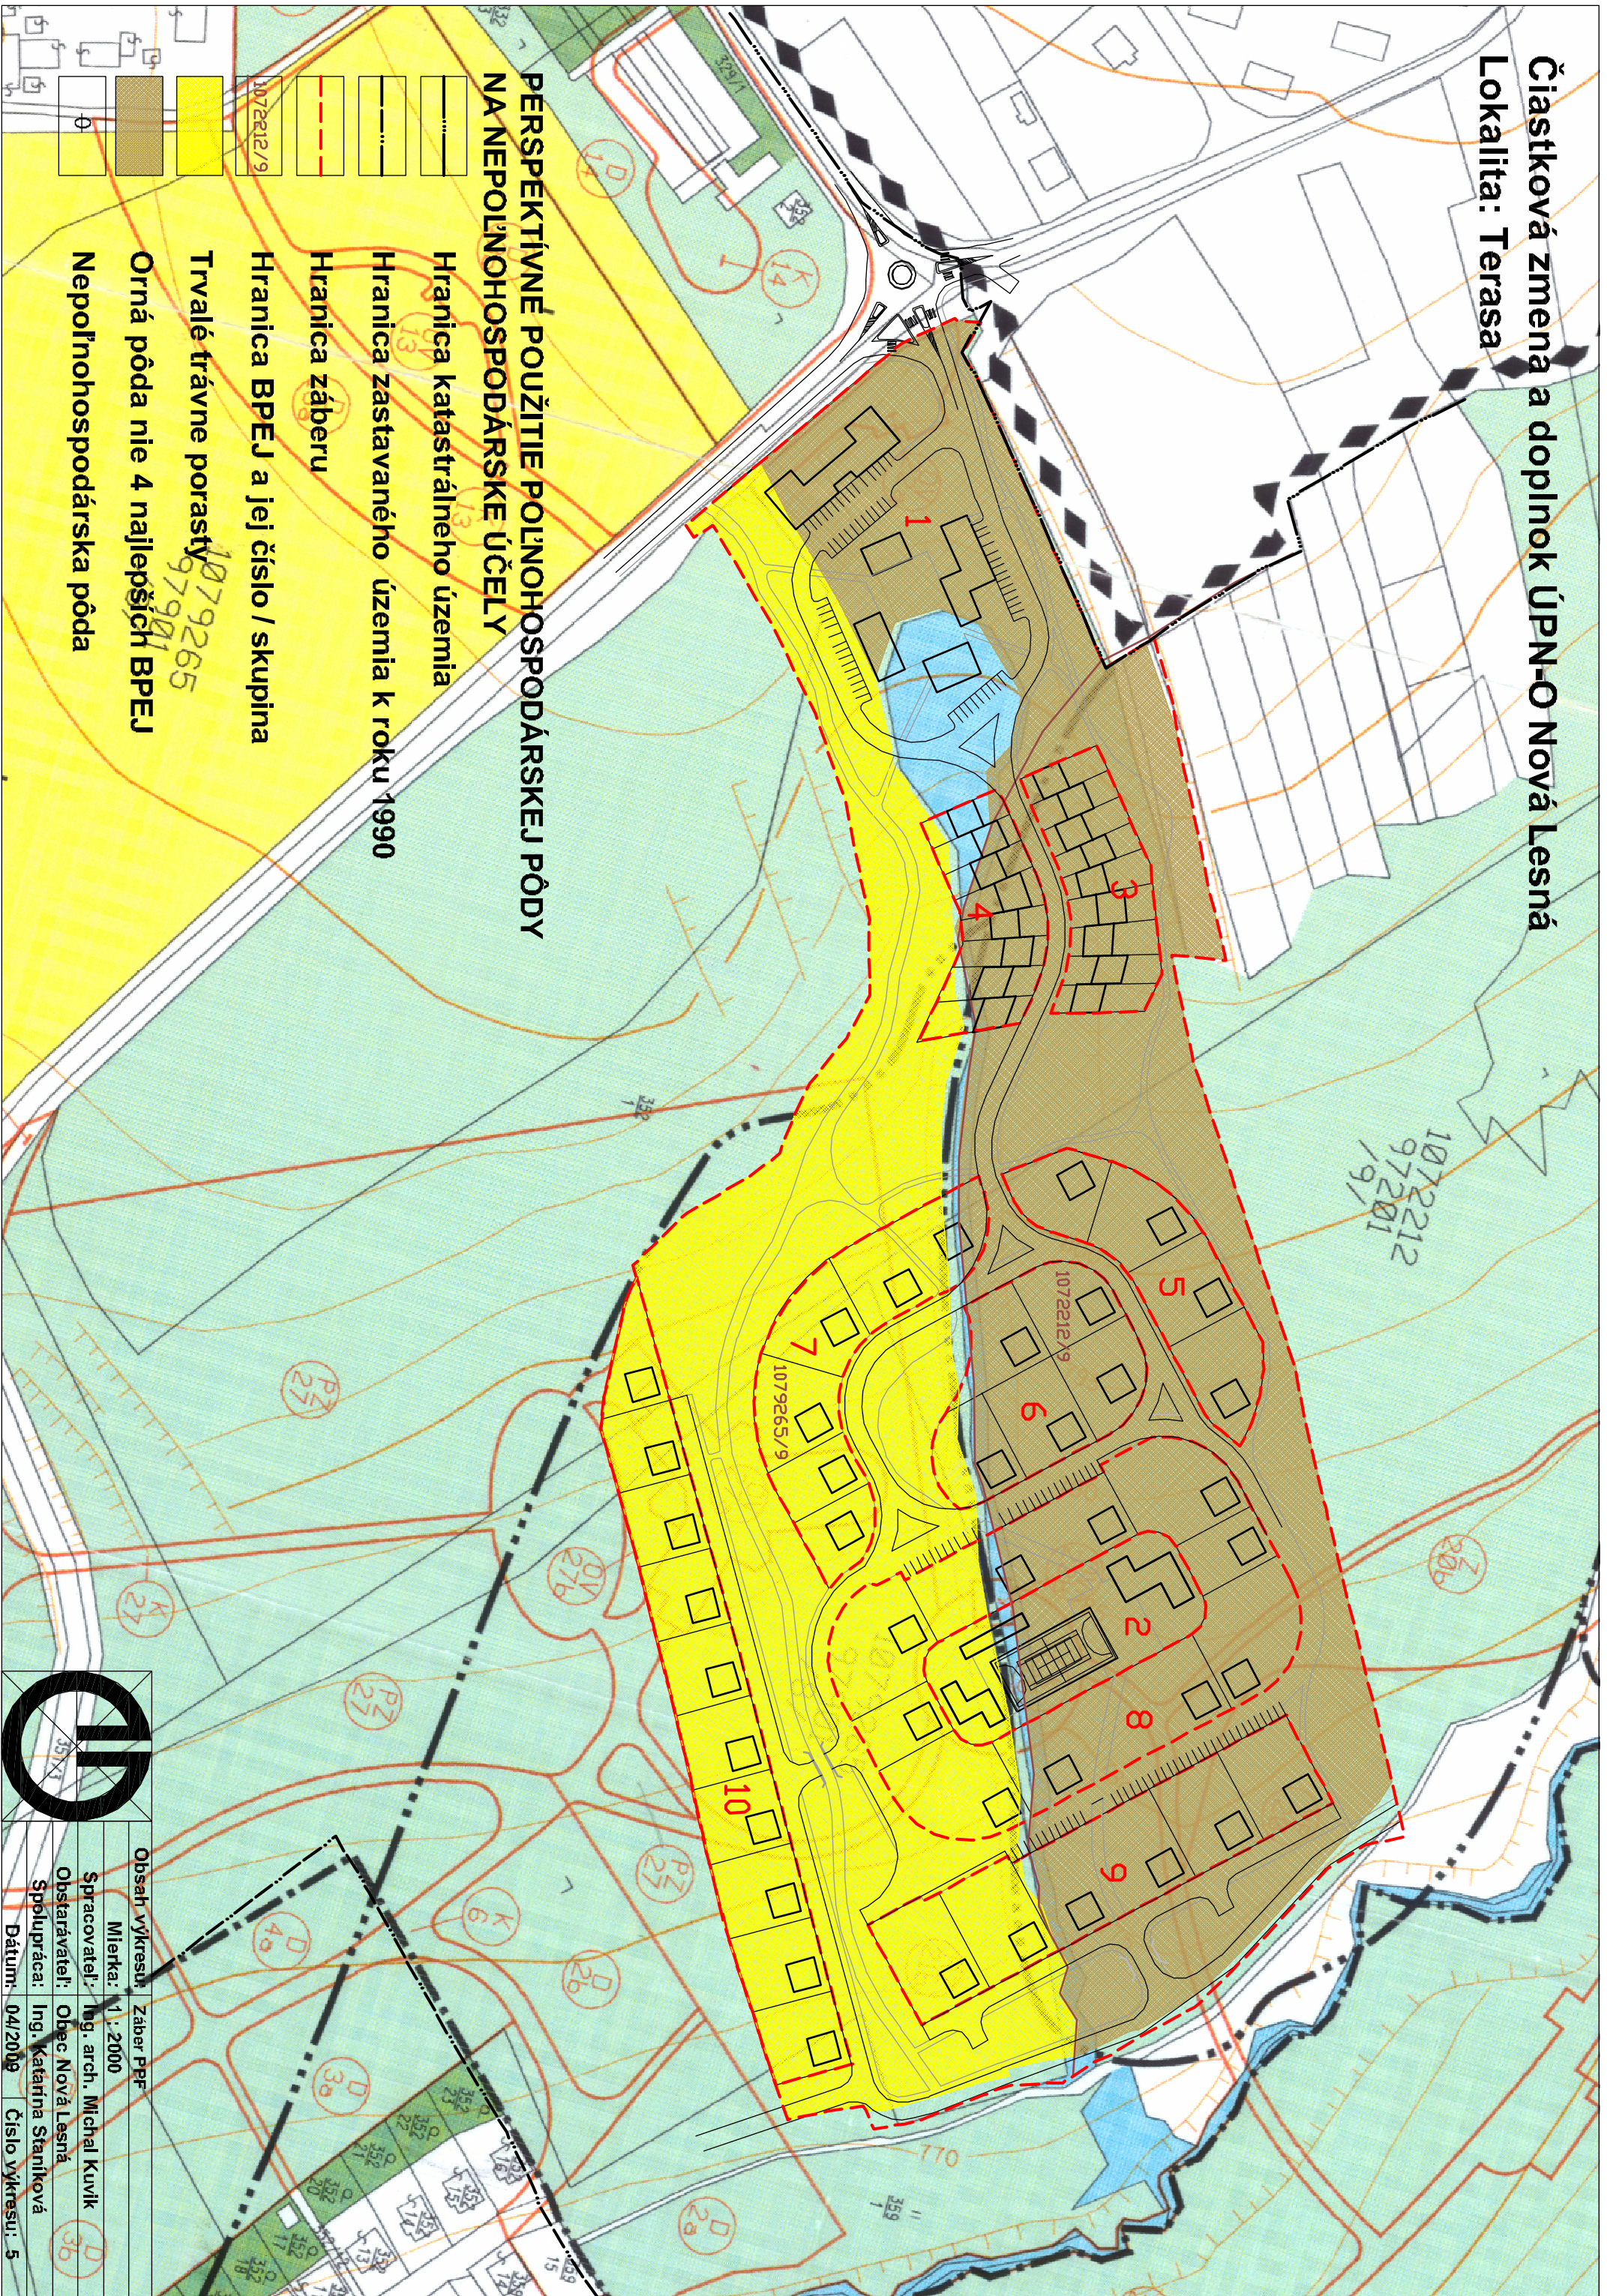

Čiastková zmena a doplnok ÚPN-O Nová Lesná Lokalita: Terasa

**PERSPEKTÍVNE POUŽITIE POLNOHOSPODÁRSKEJ PÔDY
NA NEPOLNOHOSPODÁRSKE ÚČELY**

Hranica katastrálneho územia
Hranica zastavaného územia k roku 1990
Hranica záberu
Hranica BPEJ a jej číslo / skupina
Trvalé trávne porasty 10792265
Orná pôda nie 4 najlepších BPEJ 979201
Nepolnohospodárska pôda

Obsah výkresu: Záber PPF
Mierka: 1:2000
Spracovateľ: Ing. arch. Michal Kuvík
Obstarávateľ: Obec Nová Lesná
Spolupráca: Ing. Katarína Staníková
Dátum: 04/2009 Číslo výkresu: 5