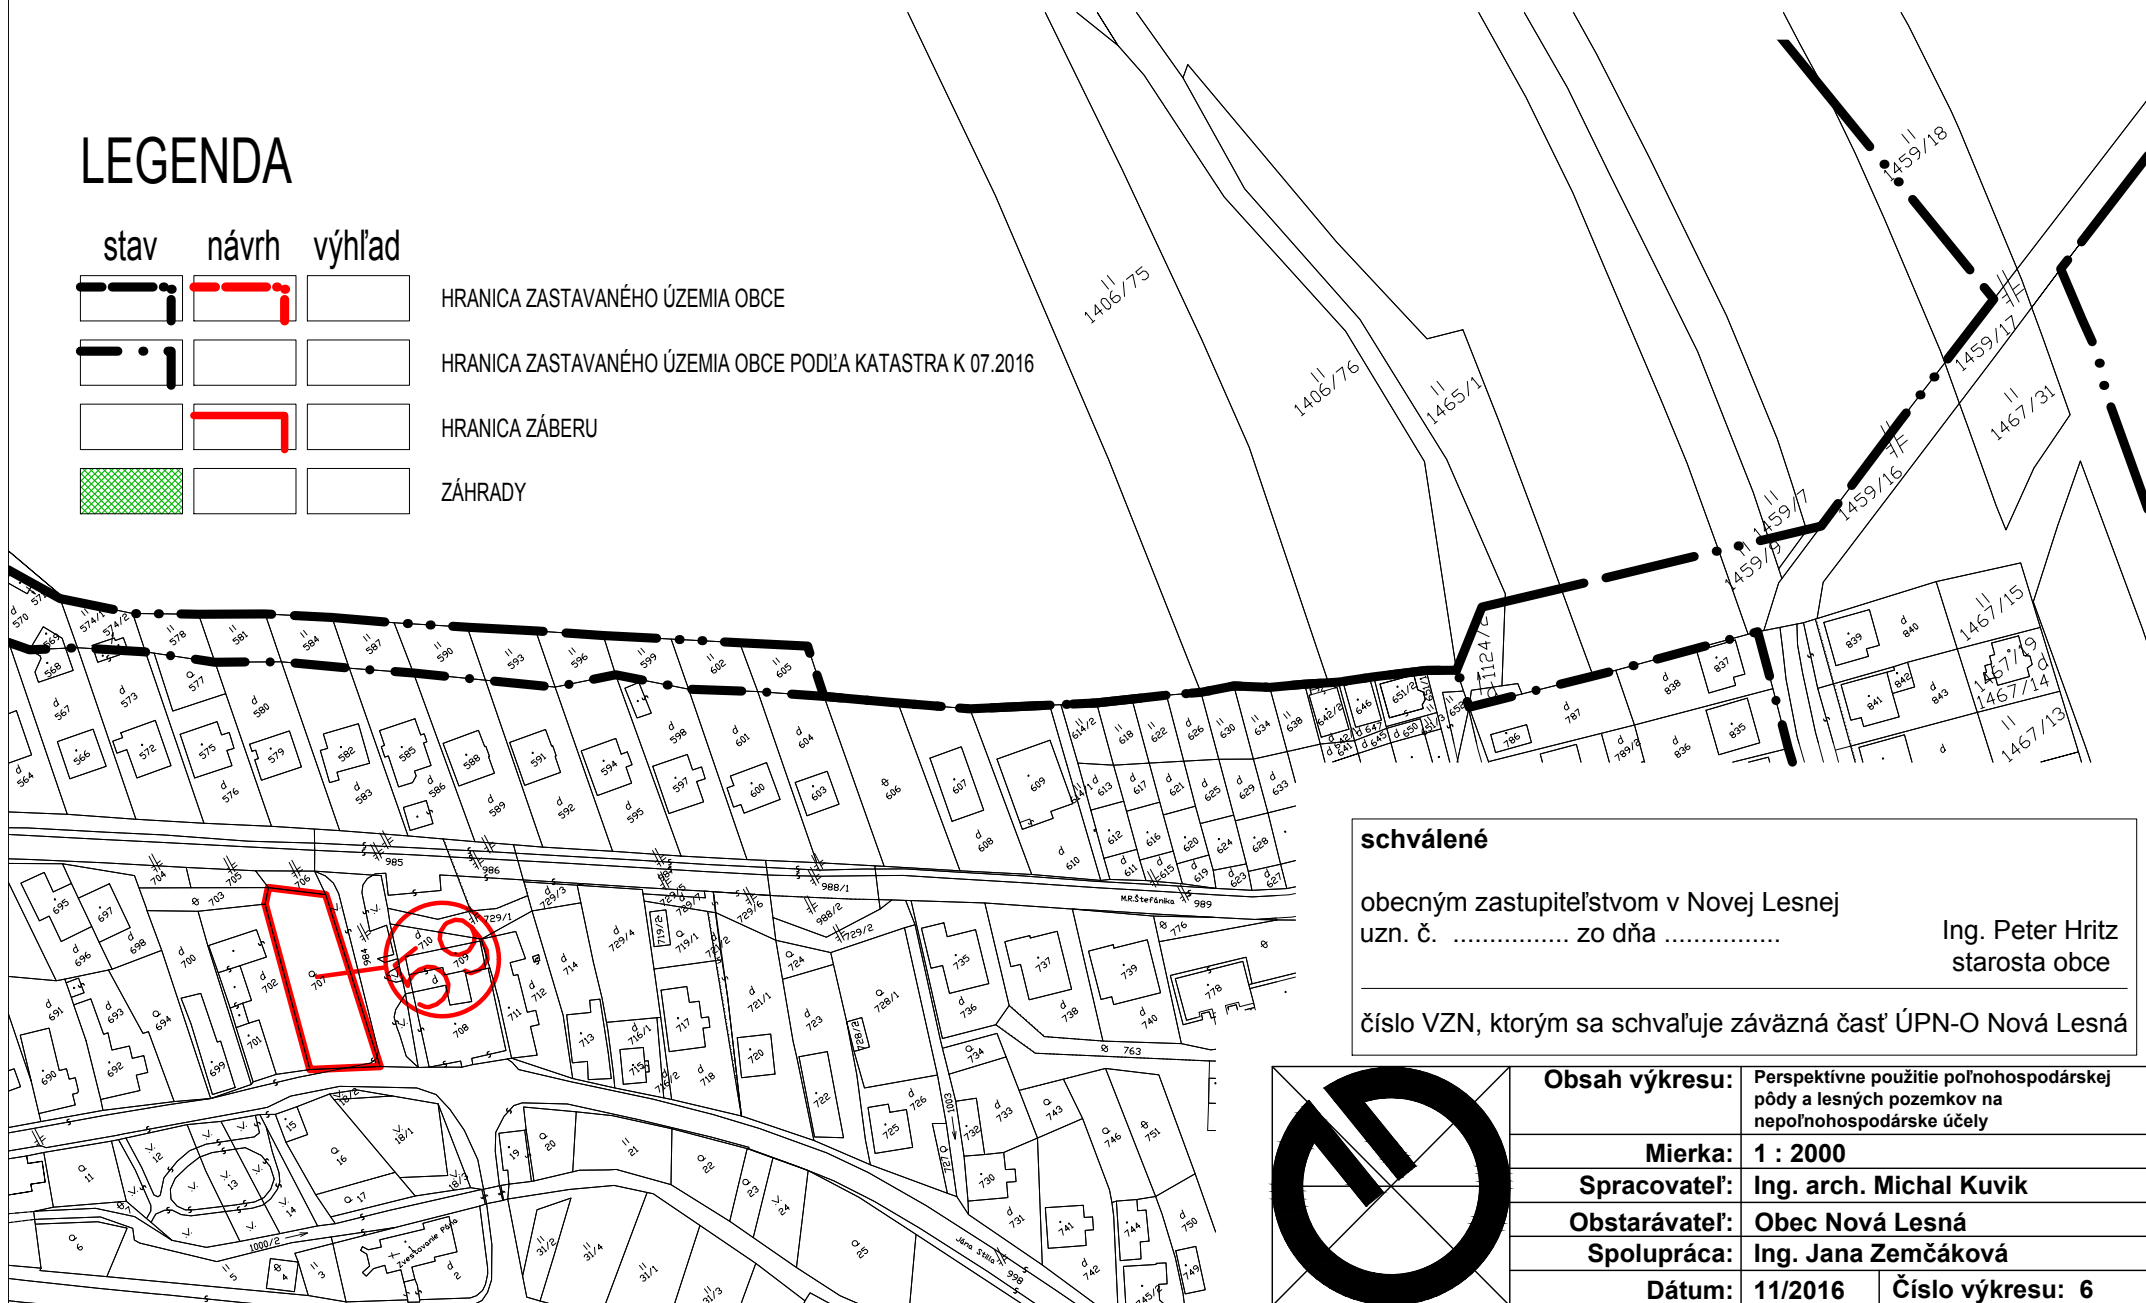

### LEGENDA

stav návrh výhľad

HRANICA ZASTAVANÉHO ÚZEMIA OBCE

HRANICA ZASTAVANÉHO ÚZEMIA OBCE PODĽA KATASTRA K 07.2016

HRANICA ZÁBERU

ZÁHRADY

**schválené**  
 obecným zastupiteľstvom v Novej Lesnej  
 uzn. č. .... zo dňa .....  
 Ing. Peter Hritz  
 starosta obce