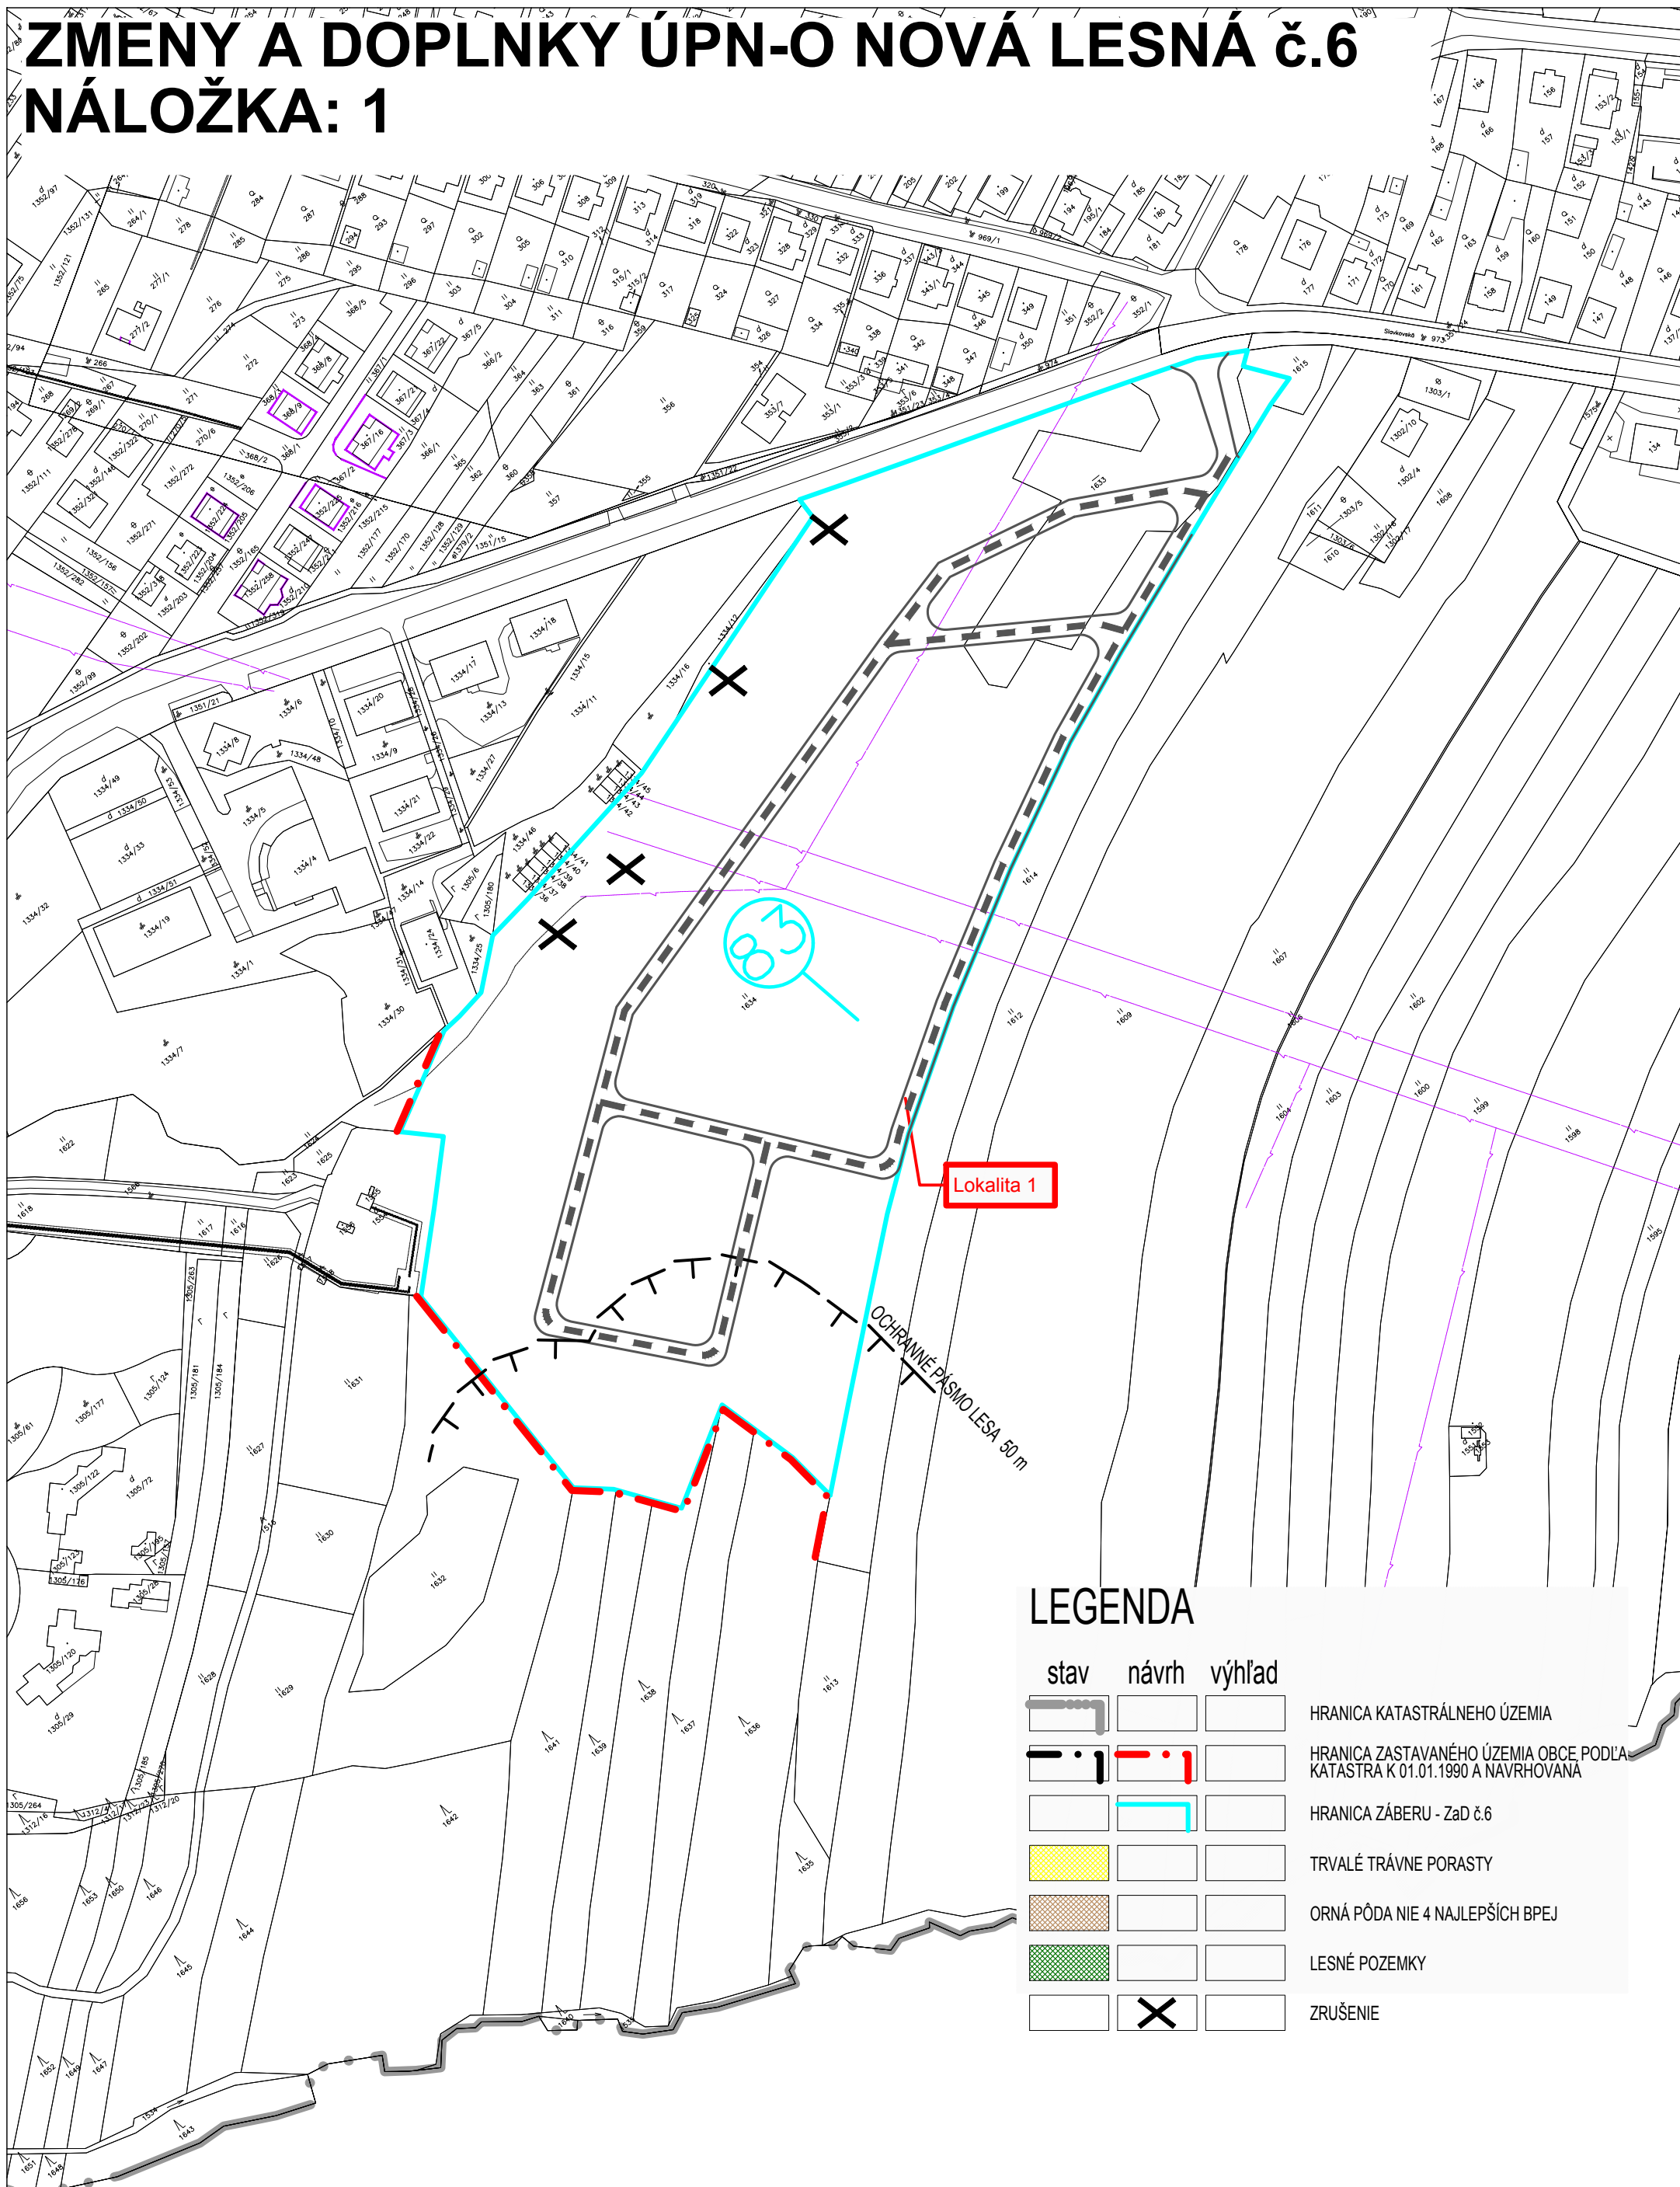

## NÁLOŽKA: 1

### LEGENDA

stav	návrh	výhľad	
			HRANICA KATASTRÁLNEHO ÚZEMIA
			HRANICA ZASTAVANÉHO ÚZEMIA OBCE, PODĽA KATASTRA K 01.01.1990 A NAVRHOVANÁ
			HRANICA ZÁBERU - ZaD č.6
			TRVALÉ TRÁVNE PORASTY
			ORNÁ PÔDA NIE 4 NAJLEPŠÍCH BPEJ
			LESNÉ POZEMKY
			ZRUŠENIE